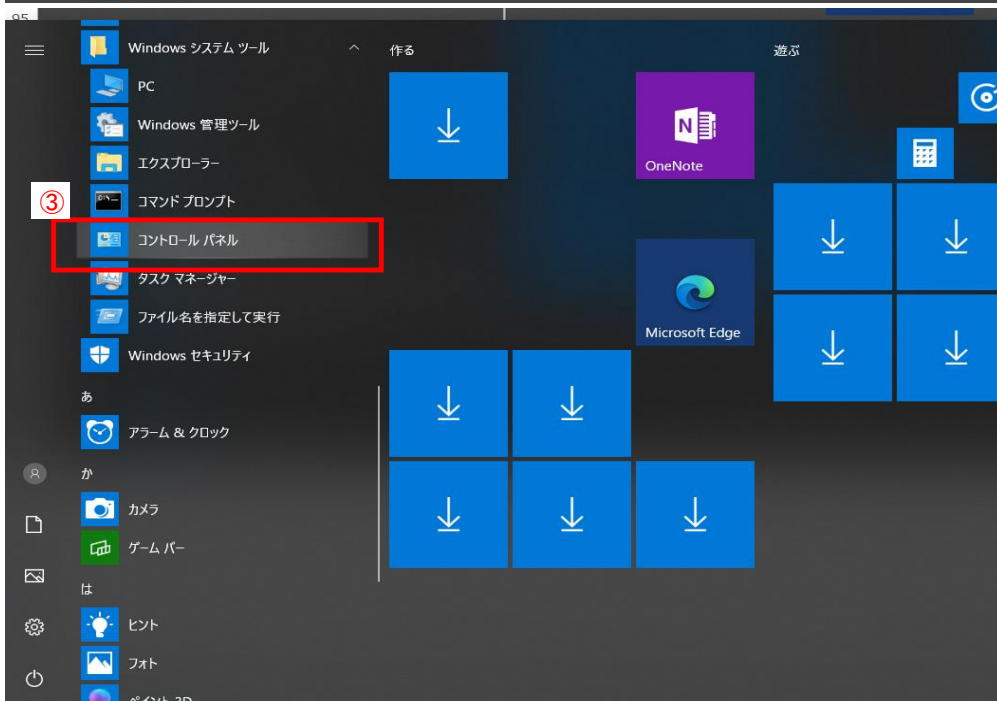

## Google Chromeの場合

①～⑦順番にクリックや☑をして下さい

## Microsoft Edgeの場合

①～⑥順番にクリック窓をして下さい

①PC左下のスタートボタンをクリック