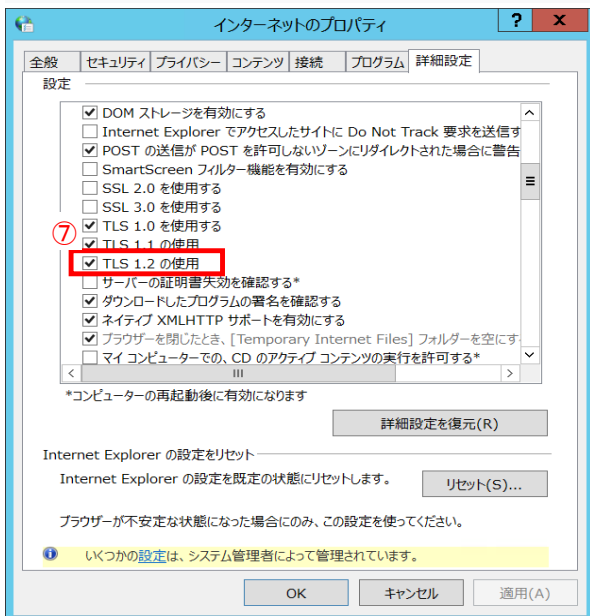

## Google Chromeの場合

①～⑦順番にクリックや☑をして下さい

## Microsoft Edgeの場合

①～⑥順番にクリック窓をして下さい

①PC左下のスタートボタンをクリック