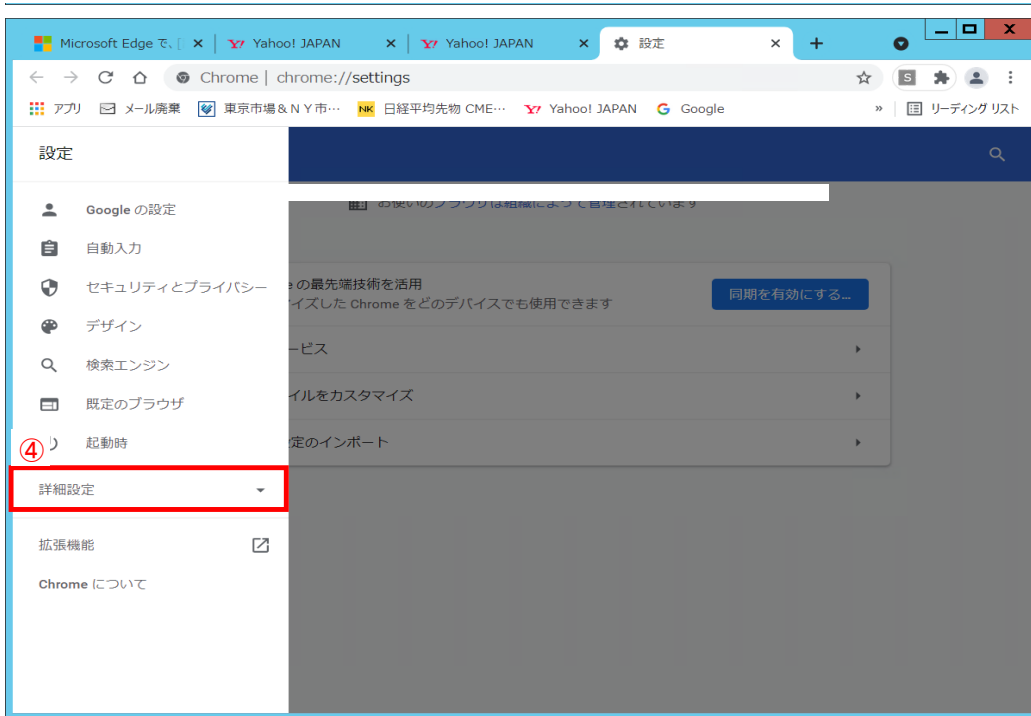

## Google Chromeの場合

①～⑦順番にクリックや☑をして下さい

## Microsoft Edgeの場合

①～⑥順番にクリック窓をして下さい

①PC左下のスタートボタンをクリック