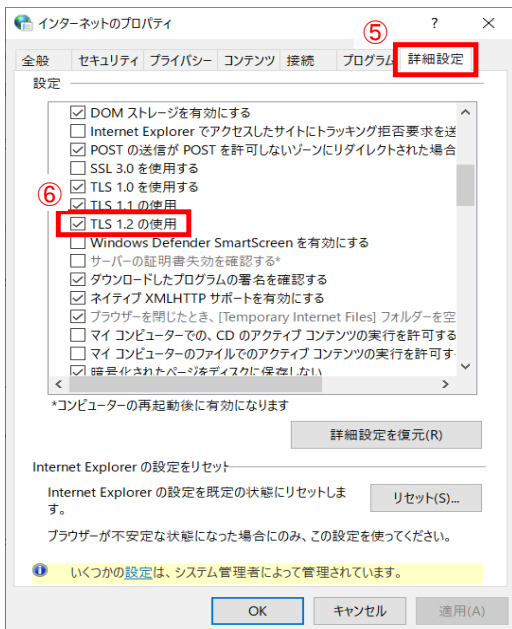

## Google Chromeの場合

①～⑦順番にクリックや☑をして下さい

## Microsoft Edgeの場合

①～⑥順番にクリック窓をして下さい

①PC左下のスタートボタンをクリック