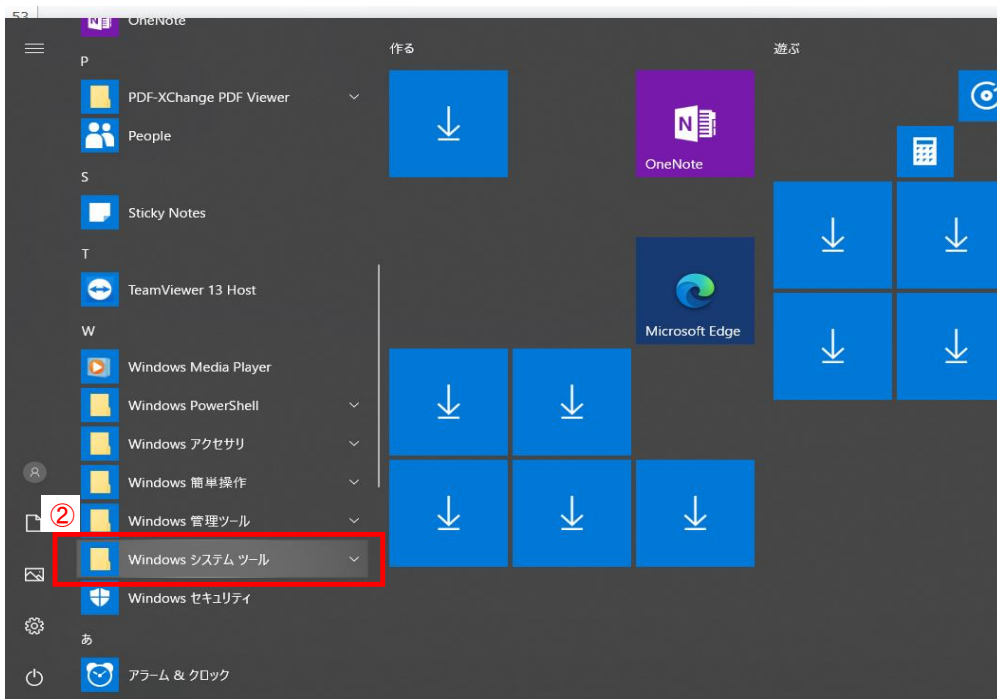

## Google Chromeの場合

①～⑦順番にクリックや☑をして下さい

## Microsoft Edgeの場合

①～⑥順番にクリック窓をして下さい

①PC左下のスタートボタンをクリック